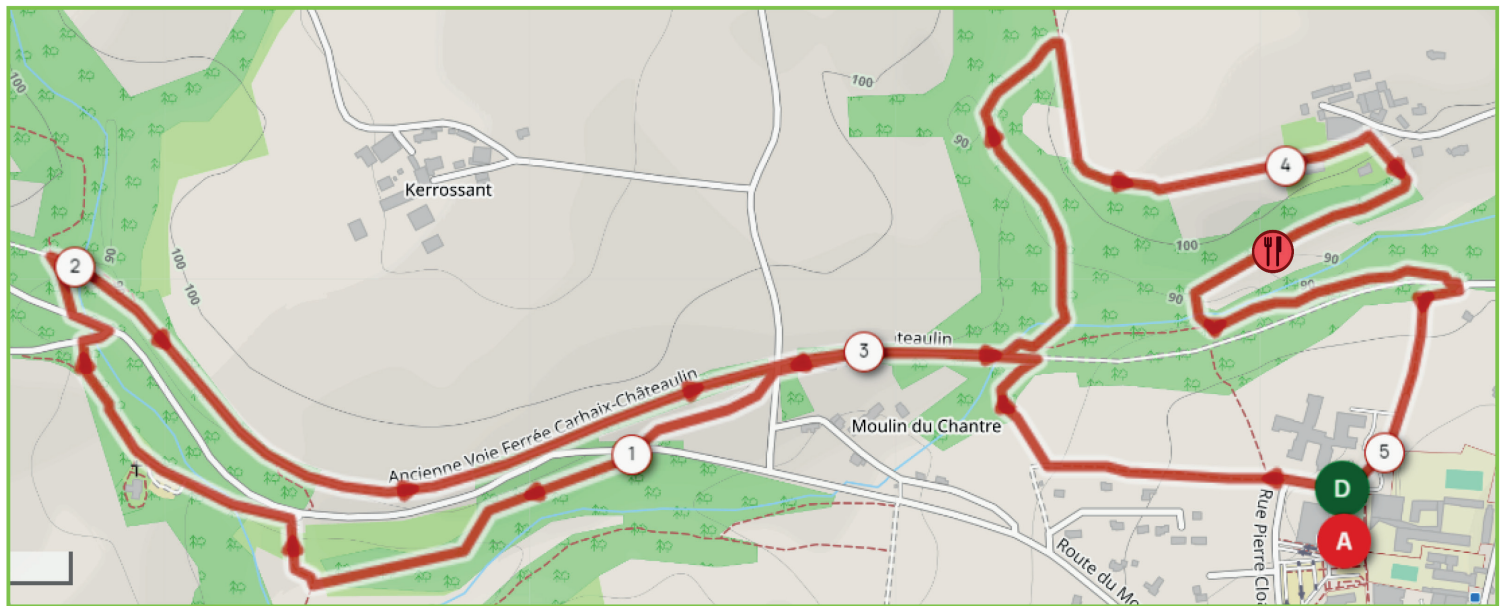

TRAIL DE PLEYBEN

LES PETITES ONDES

Parcours 5 km et profil 2024

Départ : 10H00

Distance	Dénivelé +	Dénivelé -
5.09 km	56 m	58 m

Altitude min.	Altitude max.
78 m	111 m