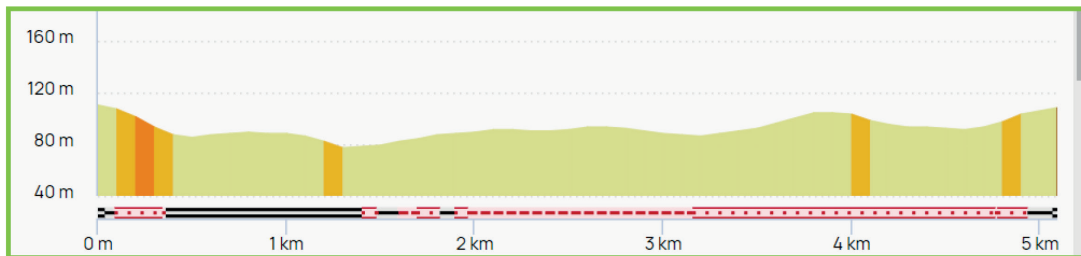

TRAIL DE PLEYBEN

LES PETITES ONDES

Parcours 5 km et profil 2024

Départ : 10H00

Distance	Dénivelé +	Dénivelé -
5.09 km	56 m	58 m

Altitude min.	Altitude max.
78 m	111 m