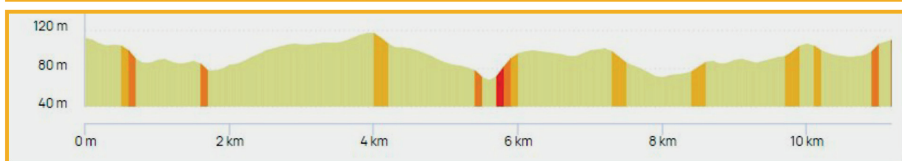

TRAIL DE PLEYBEN

LA RADIO LAVOIR

Parcours 12 km et profil 2024

Départ : 9H45

Distance	Dénivelé+	Dénivelé-	Altitude min.	Altitude max.
11.17 km	147 m	149 m	68 m	117 m