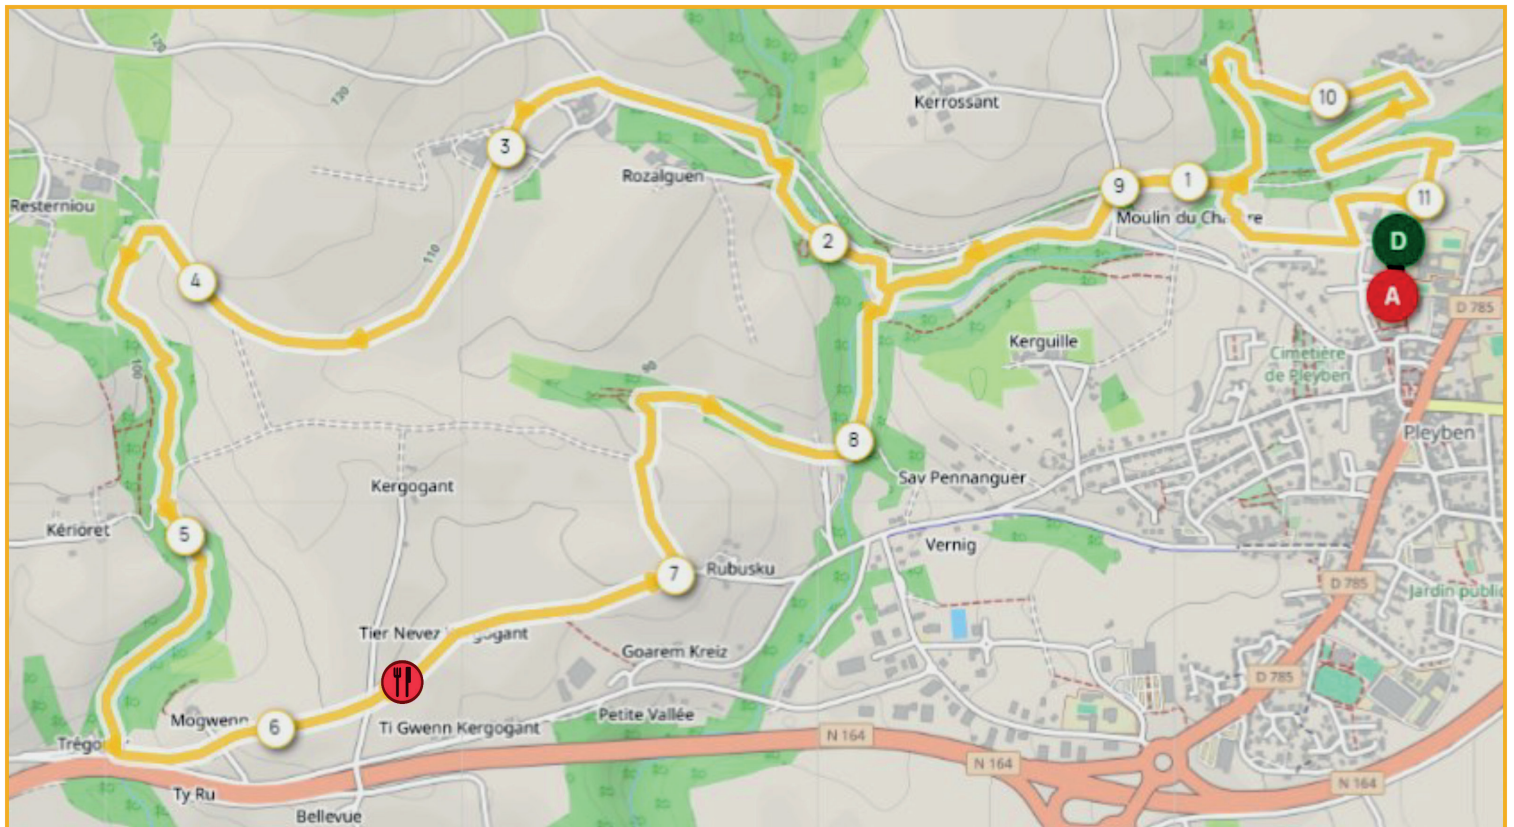

TRAIL DE PLEYBEN

LA RADIO LAVOIR

Parcours 12 km et profil 2024

Départ : 9H45

Distance	Dénivelé+	Dénivelé-	Altitude min.	Altitude max.
11.17 km	147 m	149 m	68 m	117 m